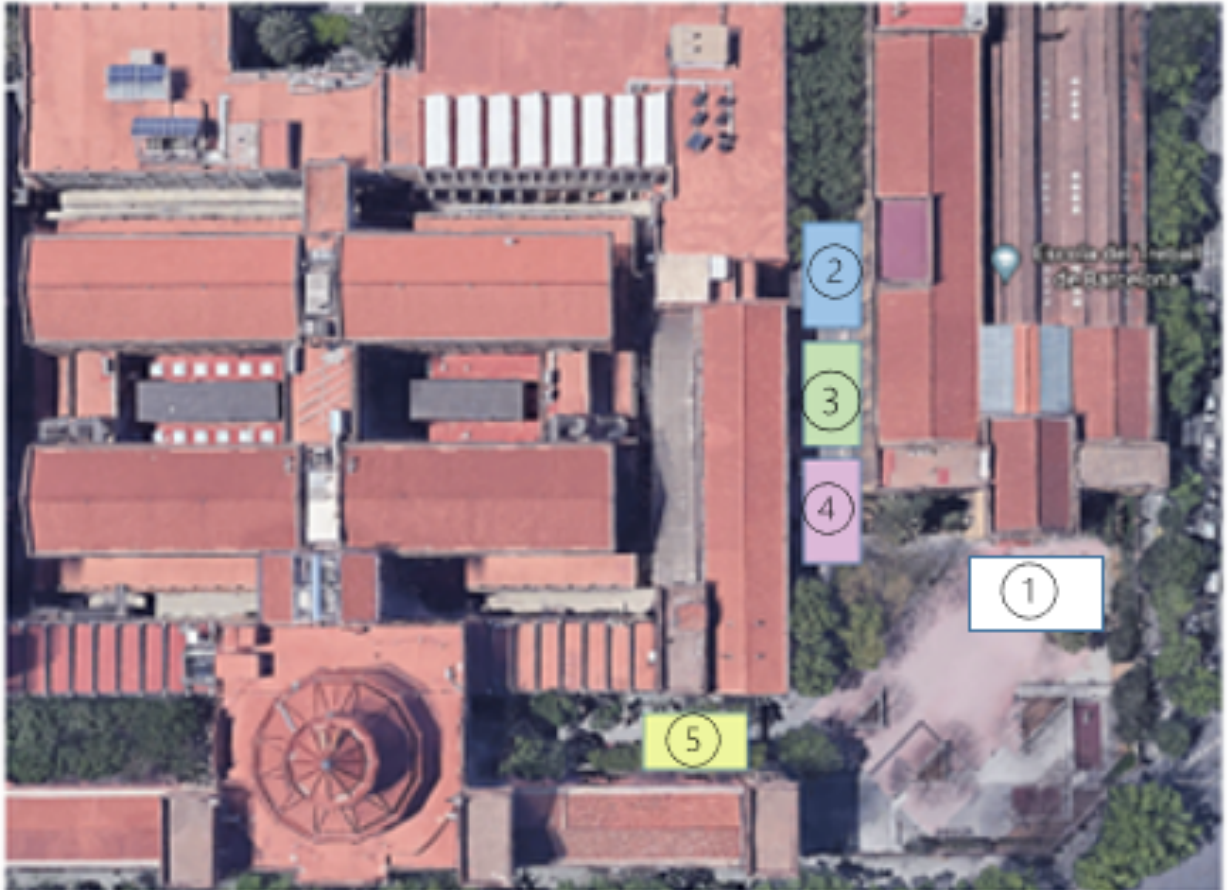

Dia 14 de setembre de 2020

Presentació i inici de curs per a l'alumnat de CFGM

ZONA 1
ZONA 2
ZONA 3
ZONA 4
ZONA 5

L'alumnat esperarà en les zones indicades en el plànol fins que el/la tutor/a vingui a buscar-los i els hi acompanyi a l'aula corresponent. És obligatori portar mascareta en tot moment, tant al carrer com a l'interior dels edificis.

Data	Hora	CFGM (Primer curs)	Lloc
14.09.2020	09.00h	CFGM Soldadura i caldereria (1HMSA + 1JMSA)	Zona 1
		CFGM Instal·lacions frigorífiques i climatització (1HTFR)	Zona 2
		CFGM Instal·lacions de producció de calor (1HTCA)	
14.09.2020	09.30h	CFGM Gestió administrativa (1HAGD + 1JAGD).	Zona 1
		CFGM Fusteria i Moble (1HFUM)	Zona 4
		CFGM Instal·lació i moblament (1HFIM)	
14.09.2020	10.00h	CFGM Manteniment electromecànic (1HEME)	Zona 1
		CFGM Mecanització (1HMMO)	Zona 2
		CFGM Instal·lacions de Telecomunicacions (1HOIT)	
14.09.2020	10.30h	CFGM Preimpresió digital (1HGPD + 1JGPD)	Zona 1
		CFGM Operacions de laboratori (1HQOL)	Zona 3
14.09.2020	11.00h	CFGM Sistemes microinformàtics i xarxes (1HISM i 1JISM)	Zona 1
		CFGM Instal·lacions elèctriques i automàtiques (1HEIA + 1JEIA)	Zona 5